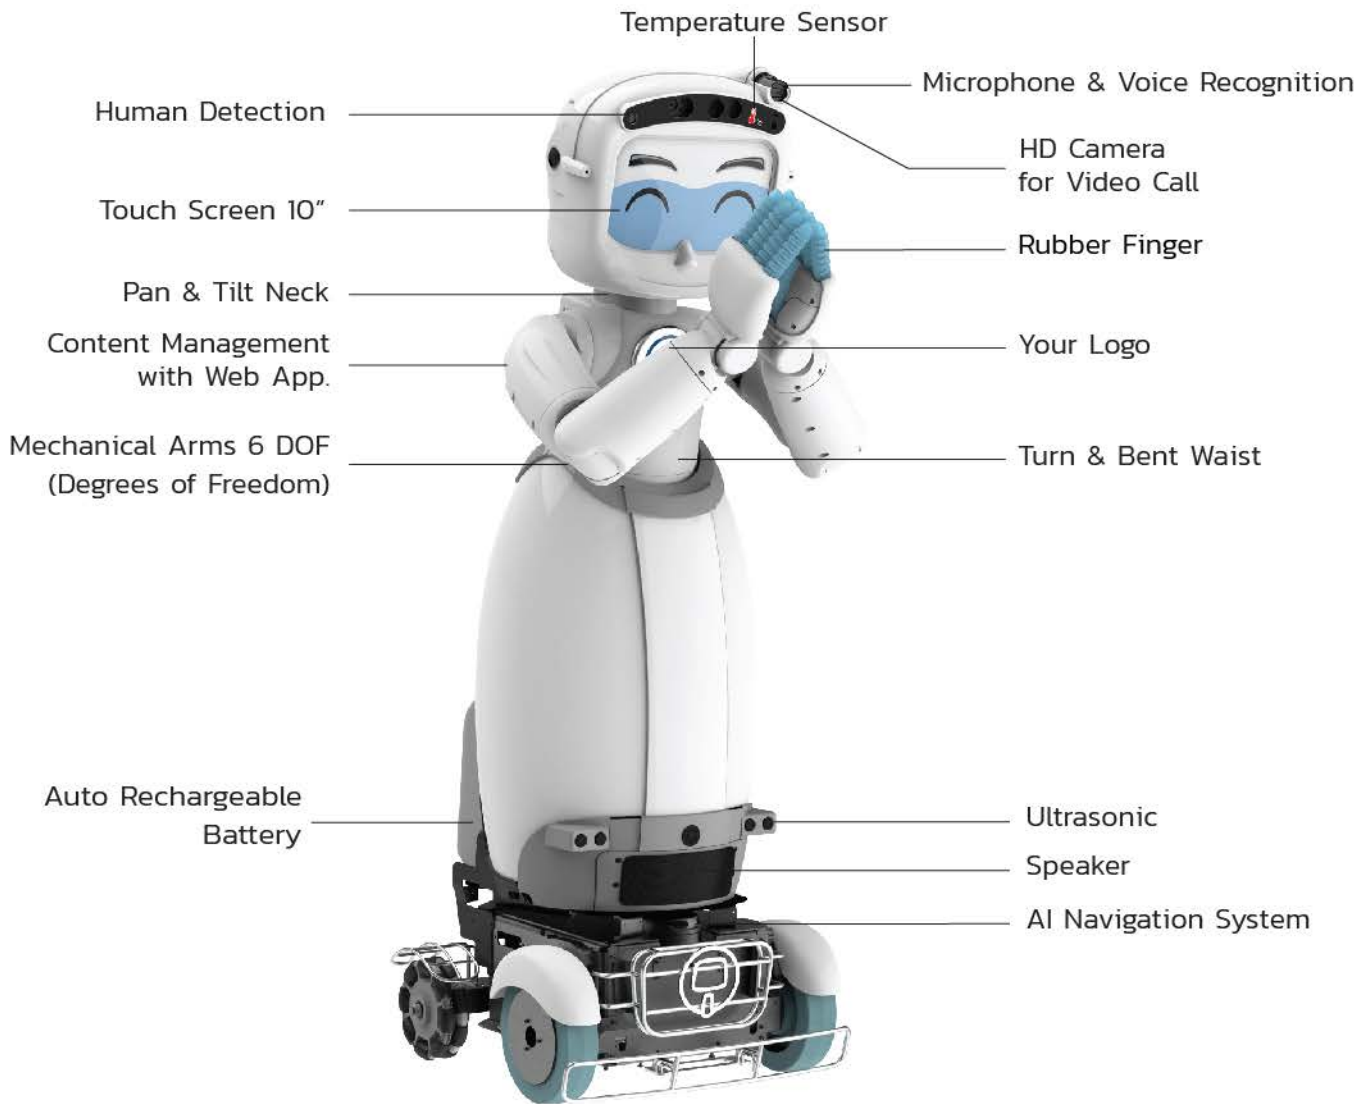

# Dinsaw V.4-Full Arm

หน่วยประมวลผล/ หน่วยความจำ	CPU Intel Dual-core (Or better) RAM 8 GB / Storage: SSD 120 GB
ระบบเชื่อมต่อ	Wi-Fi 802.11ac support 2.4G / 5G Bluetooth 4.0 / USB 3.0 x 4 port
แอปพลิเคชัน	Dinsaw
ระบบปฏิบัติการ	Linux
หน้าจอแสดงผล	10.1" Full HD IPS Touchscreen
อุปกรณ์	3D Camera / HD Camera / Stereo Speaker / Microphone x2