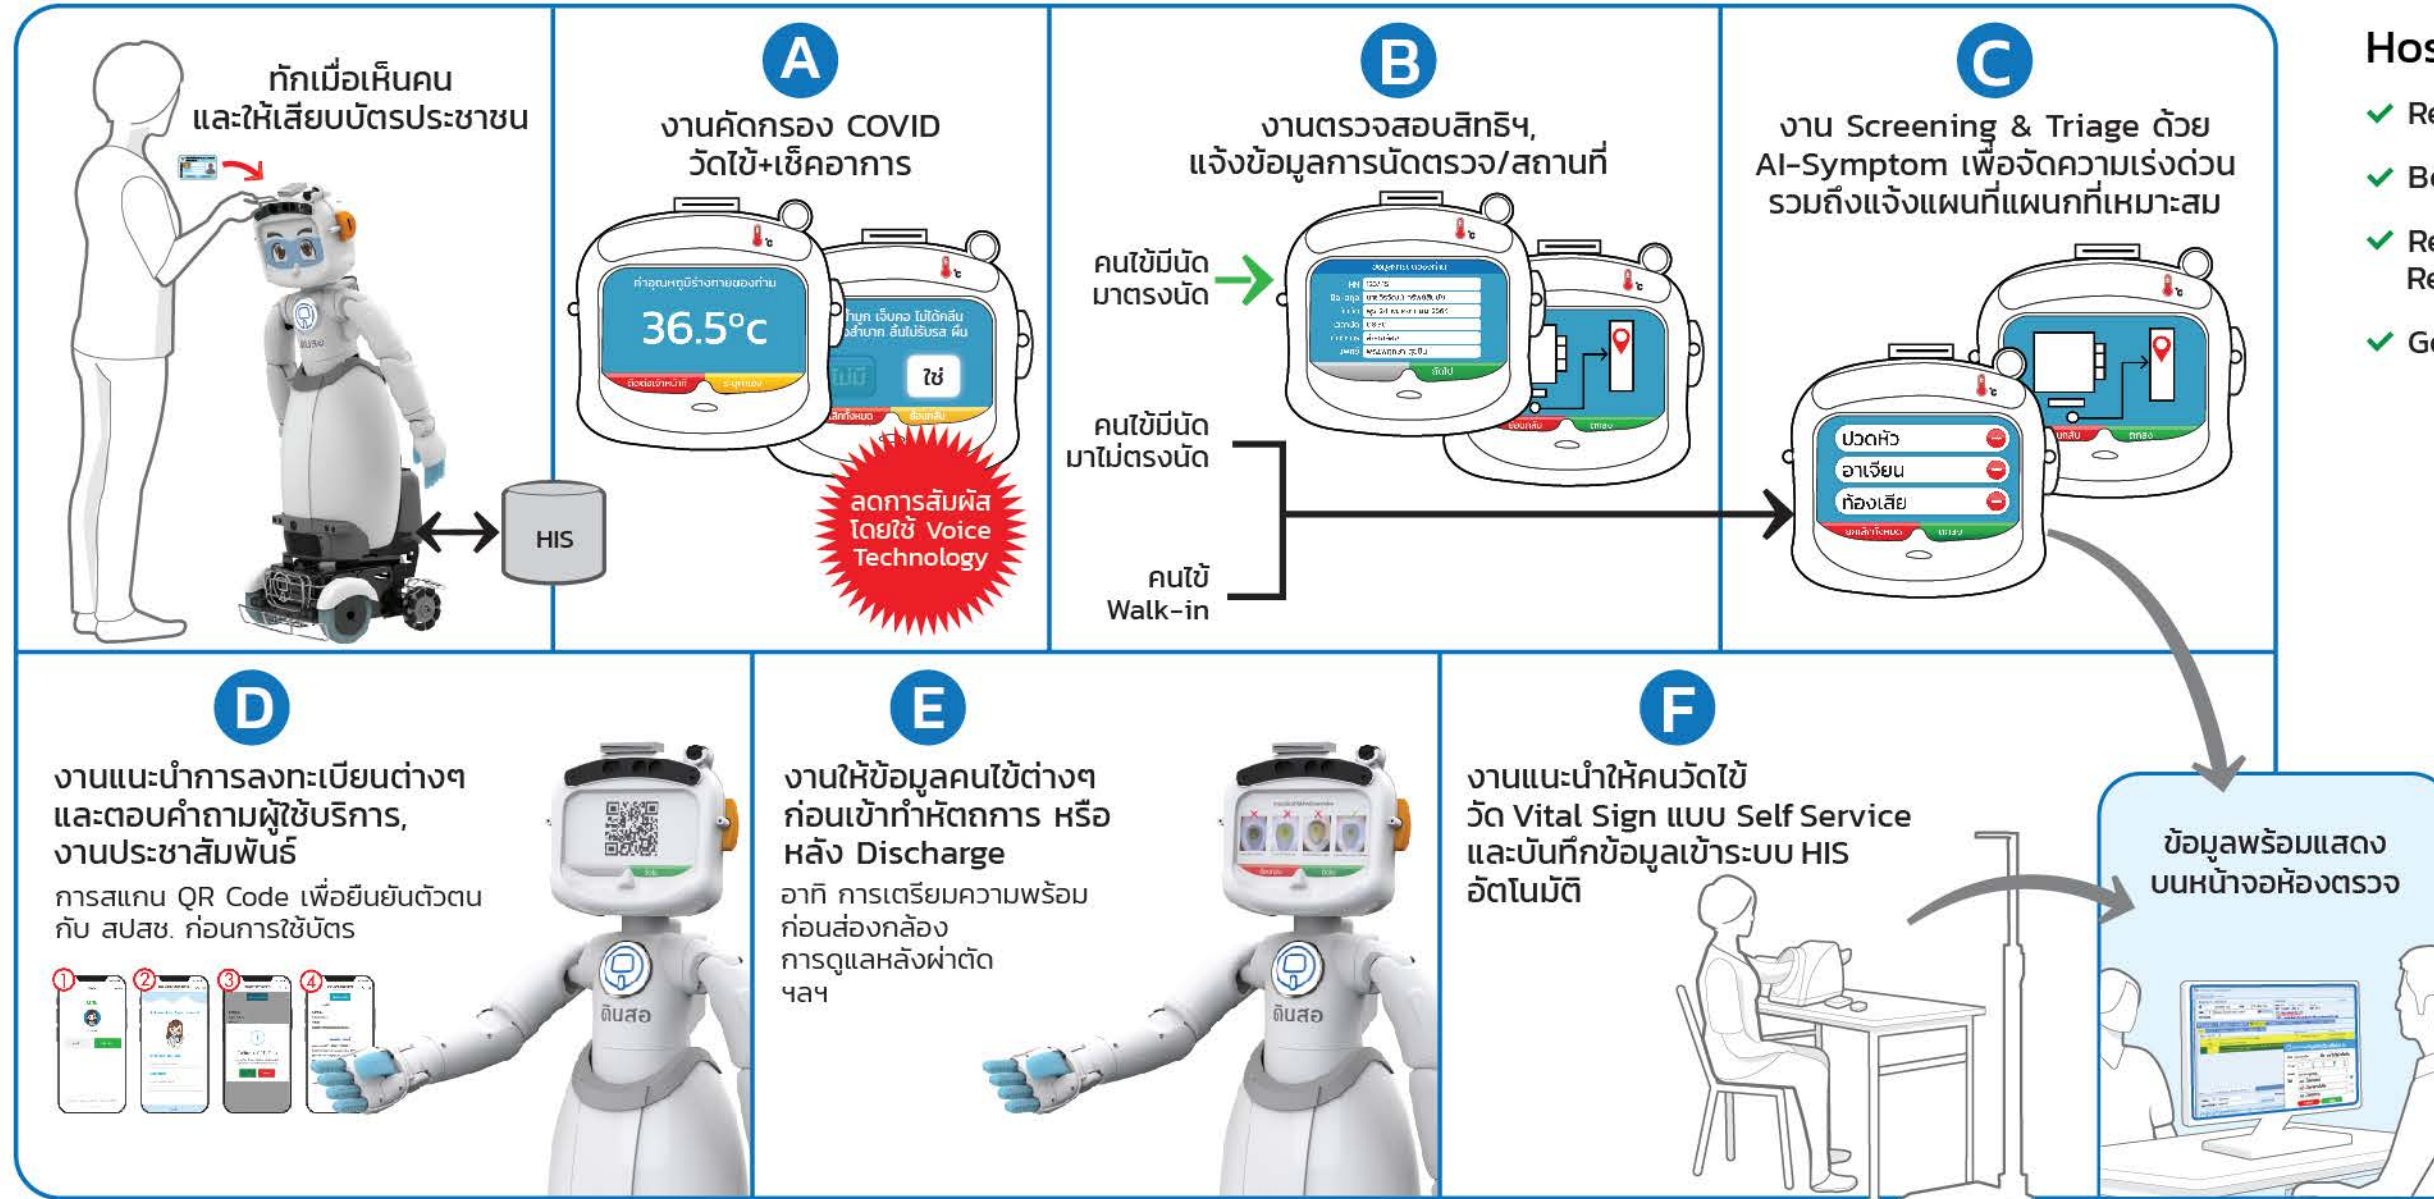

What Dinsaw AI Can Do

Hospitals in a New Era

- ✓ Reduce nurse's workload
- ✓ Better patients services
- ✓ Reduce contacts
  Reduce risk Covid-19
- ✓ Good hospital image