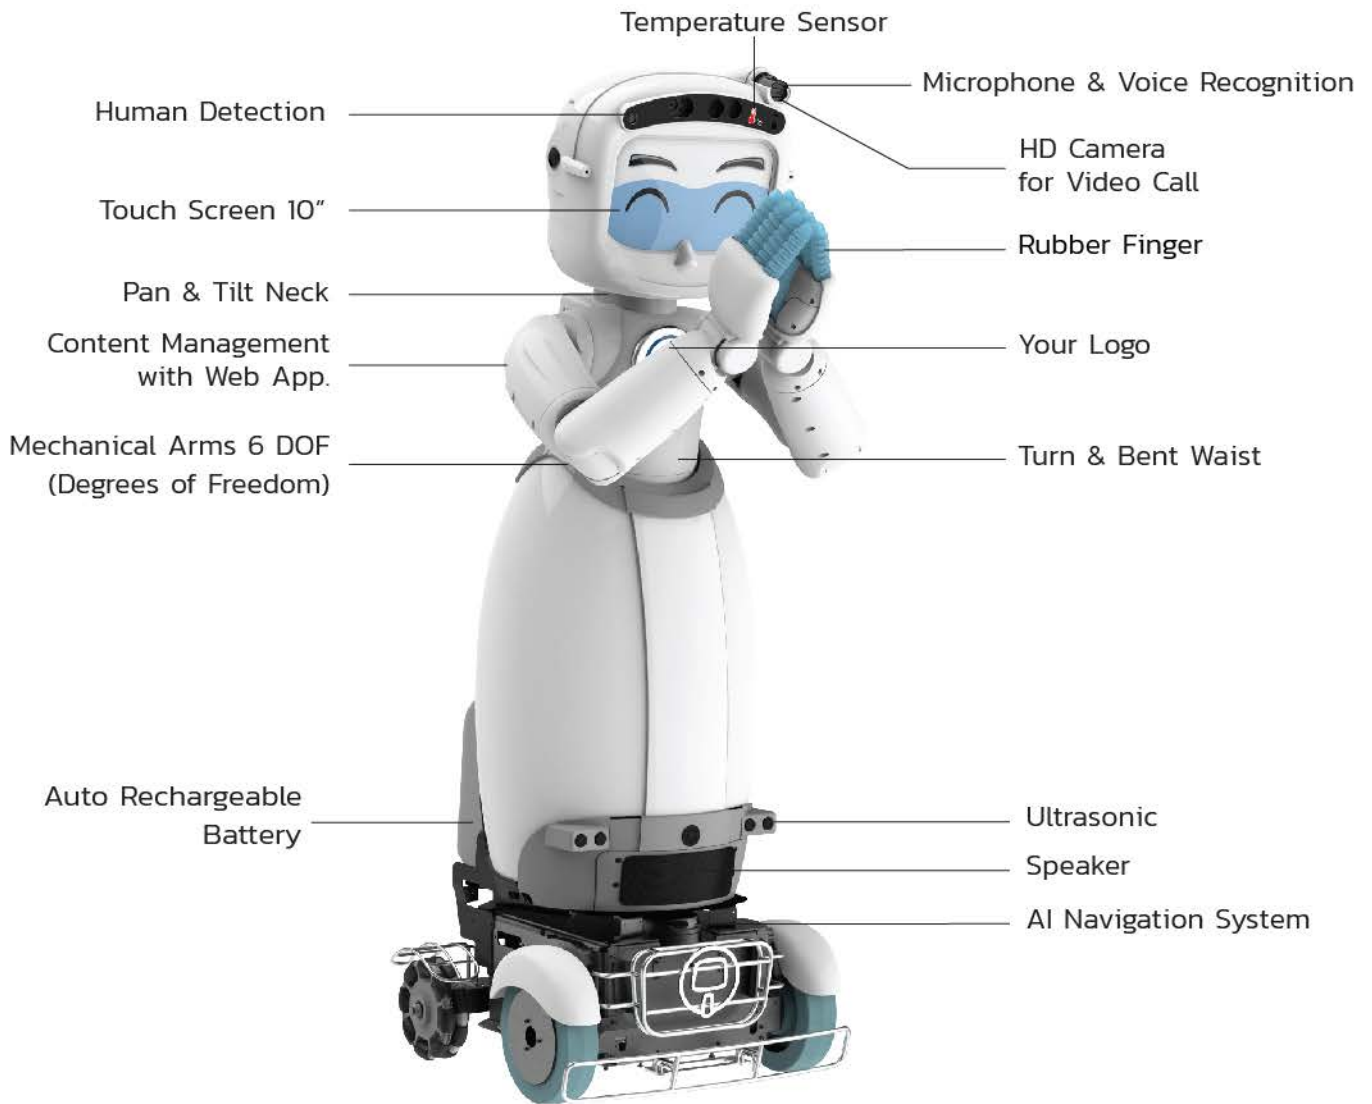

Dinsaw V.4-Full Arm

หน่วยประมวลผล/ หน่วยความจำ	CPU Intel Dual-core (Or better) RAM 8 GB / Storage: SSD 120 GB
ระบบเชื่อมต่อ	Wi-Fi 802.11ac support 2.4G / 5G Bluetooth 4.0 / USB 3.0 x 4 port
แอปพลิเคชัน	Dinsaw
ระบบปฏิบัติการ	Linux
หน้าจอแสดงผล	10.1" Full HD IPS Touchscreen
อุปกรณ์	3D Camera / HD Camera / Stereo Speaker / Microphone x2

การสื่อสาร	Video Call
อะแดปเตอร์	Input: 100 - 240 V. ~ 5 A. 50-60 Hz Output: 25.2 V. ~ 11 A. 277 W.
แบตเตอรี่	Li-ion Battery 24 V. 60 A. 1,400 Wh.
การเคลื่อนที่แขน	6 DoF x 2
การเคลื่อนที่ของล้อ	ขับเคลื่อน 2 ล้อหน้า
ขนาด	Length: ~50 cm. Width: ~40 cm. Height: ~120 cm. Weight: ~50 kg.